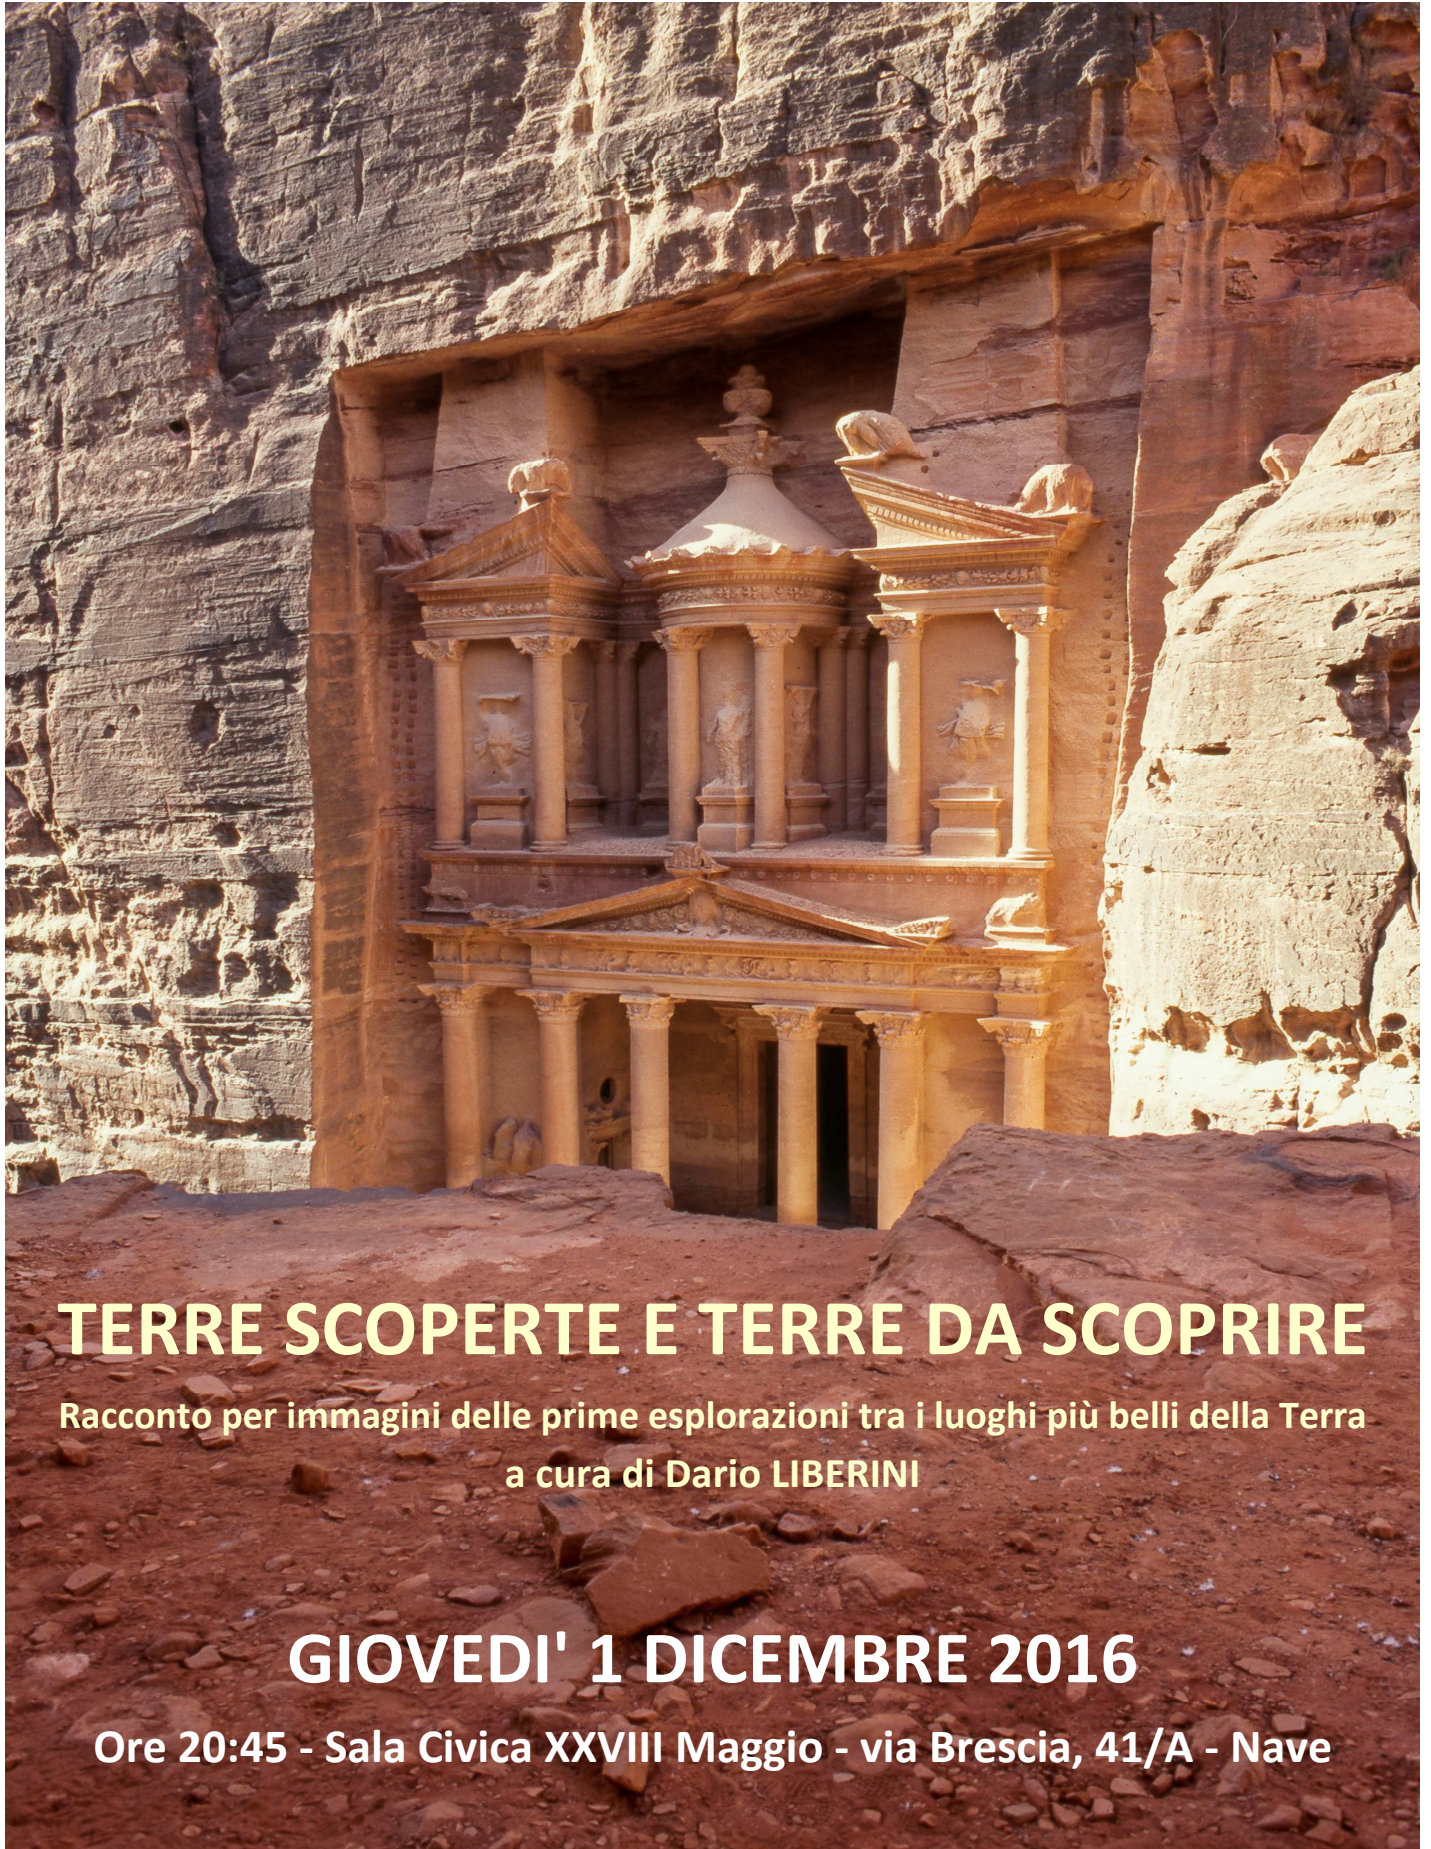

Comune di Nave

Amici Villa Zanardelli

C.A.I. NAVE

In collaborazione con  
**CREDITO  
COOPERATIVO  
DI BRESCIA**  
Filiale di Nave  
via Brescia, 119 - tel. 030 253891

# TERRE SCOPERTE E TERRE DA SCOPRIRE

Racconto per immagini delle prime esplorazioni tra i luoghi più belli della Terra  
a cura di Dario LIBERINI

**GIOVEDÌ 1 DICEMBRE 2016**

Ore 20:45 - Sala Civica XXVIII Maggio - via Brescia, 41/A - Nave